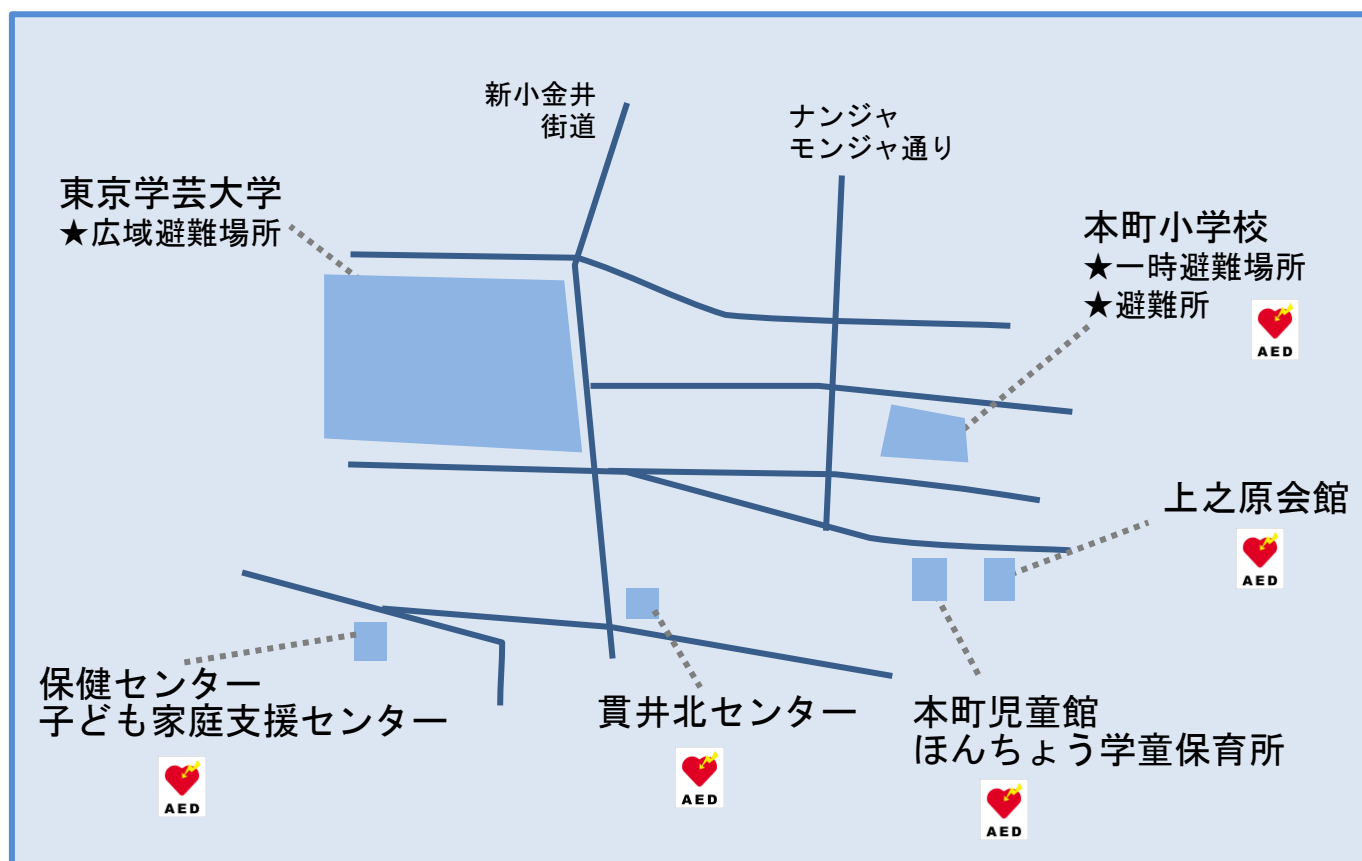

貫井北センター付近の防災マップ

災害時の避難所はご存知ですか？

たとえば大震災が発生して火災や自宅倒壊の危険があるような場合、最初に向かう避難所は最寄りの〔一時（いつとき）避難場所〕です。一時（いつとき）避難場所に大火災などの危険が迫っている場合は、〔広域避難場所〕に避難してください。

市内の避難場所、地震対策や日頃の準備、避難するにあたっての注意事項は「小金井市防災マップ」に記載してありますので、是非活用してください。

今年の干支は「酉」です。酉について調べてみました。

酉はにわとりのことで、「朝一番に鳴くために縁起が良い」と言われているそうです。

また、とり→「とりこむ」で商売繁盛を意味するそうです。

「酉」はもともと酒つぼを意味し、収穫した果実から酒を造る行為に由来し、「物事の極限まで極まった状態」という説もあるようです。

2017年が良い年になりそうですね。

(編集 N)

小金井市貫井北町 1-11-12 貫井北センター／公民館：042-385-3401／図書館：042-385-3561