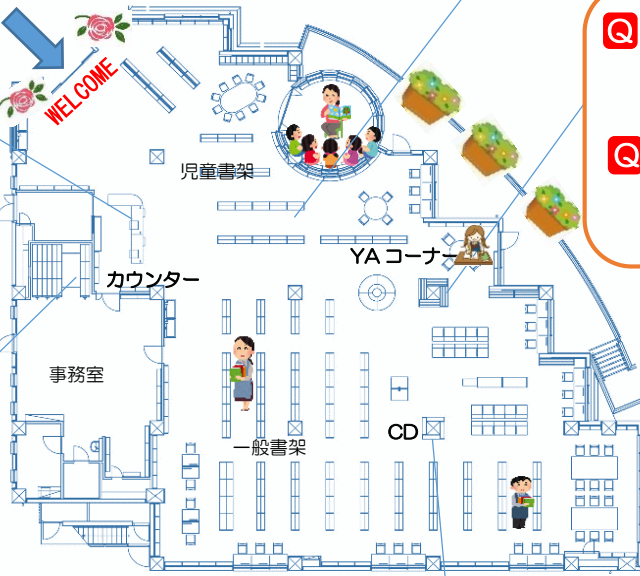

小金井市立図書館貫井北分室 YA コーナーへようこそ！

●今月のテーマ 図書館を知ろう！●

YA コーナーに置いてある「KITAMACHI ユースノート」をご存じですか？
みなさんの声や要望やイラストがいっぱいあったノートですが、今回は
その中で図書館についての質問を取り上げ、お答えしたいと思います。
これからも「KITAMACHI ユースノート」でみなさんの声を聞かせてください。

Q 図書館のカードってどうやって作るの？

A “利用カード申込書” に記入して、カウンターに持ってきてくれれば誰でも作ることができます。

(16歳以上の人は名前と住所が確認できる身分証明書が必要です。)

★カードができたら・・・

本、雑誌は冊数に制限なく3週間、CDは5点までで2週間借りることができます。貸出中の資料は予約してね！

Q 漫画って置いてありますか？

A 貫井北分室では『ちはやふる』『バクマン』『銀の匙』を各全巻所蔵しています。カウンター内にあって利用カードと引き換えに1度に3冊まで館内で読むことができます。

★一夜貸し資料って知ってる？

漫画や雑誌の最新号などは、館内で読むだけの資料ですが、一夜貸しという手続きで借りることもできます。

(閉館30分前から、次の開館日の開館から30分までの貸出です。)

Q 図書館に辞書や図鑑は置いてありますか？

A 国語や英語に関する辞書は請求記号8で始まる棚に、図鑑はテーマごとに分類されて、それぞれの棚に置いてあります。

★小金井図書館では、日本十進分類法で分類され、背表紙に請求記号がはってあります。

Q 雑誌のふろくはどうしているのですか？

A 昨年度は、センターまつりで参加賞としてみなさんに配布しました。

Q 雑誌『POPTEEN』はありますか？

A 本館のYAコーナーに今年度から入りました。人気の雑誌なので、予約をすると早く読めるよ！

YAキャラクターのヤン猿です！
ほくの仲間を紹介するよ。

メガ猿です。六角精児の弟
ではありません。

私はヤン子。最近、
スケートを始めたの♡

ほくはイケ猿。
ジム通いで体型維持さ。